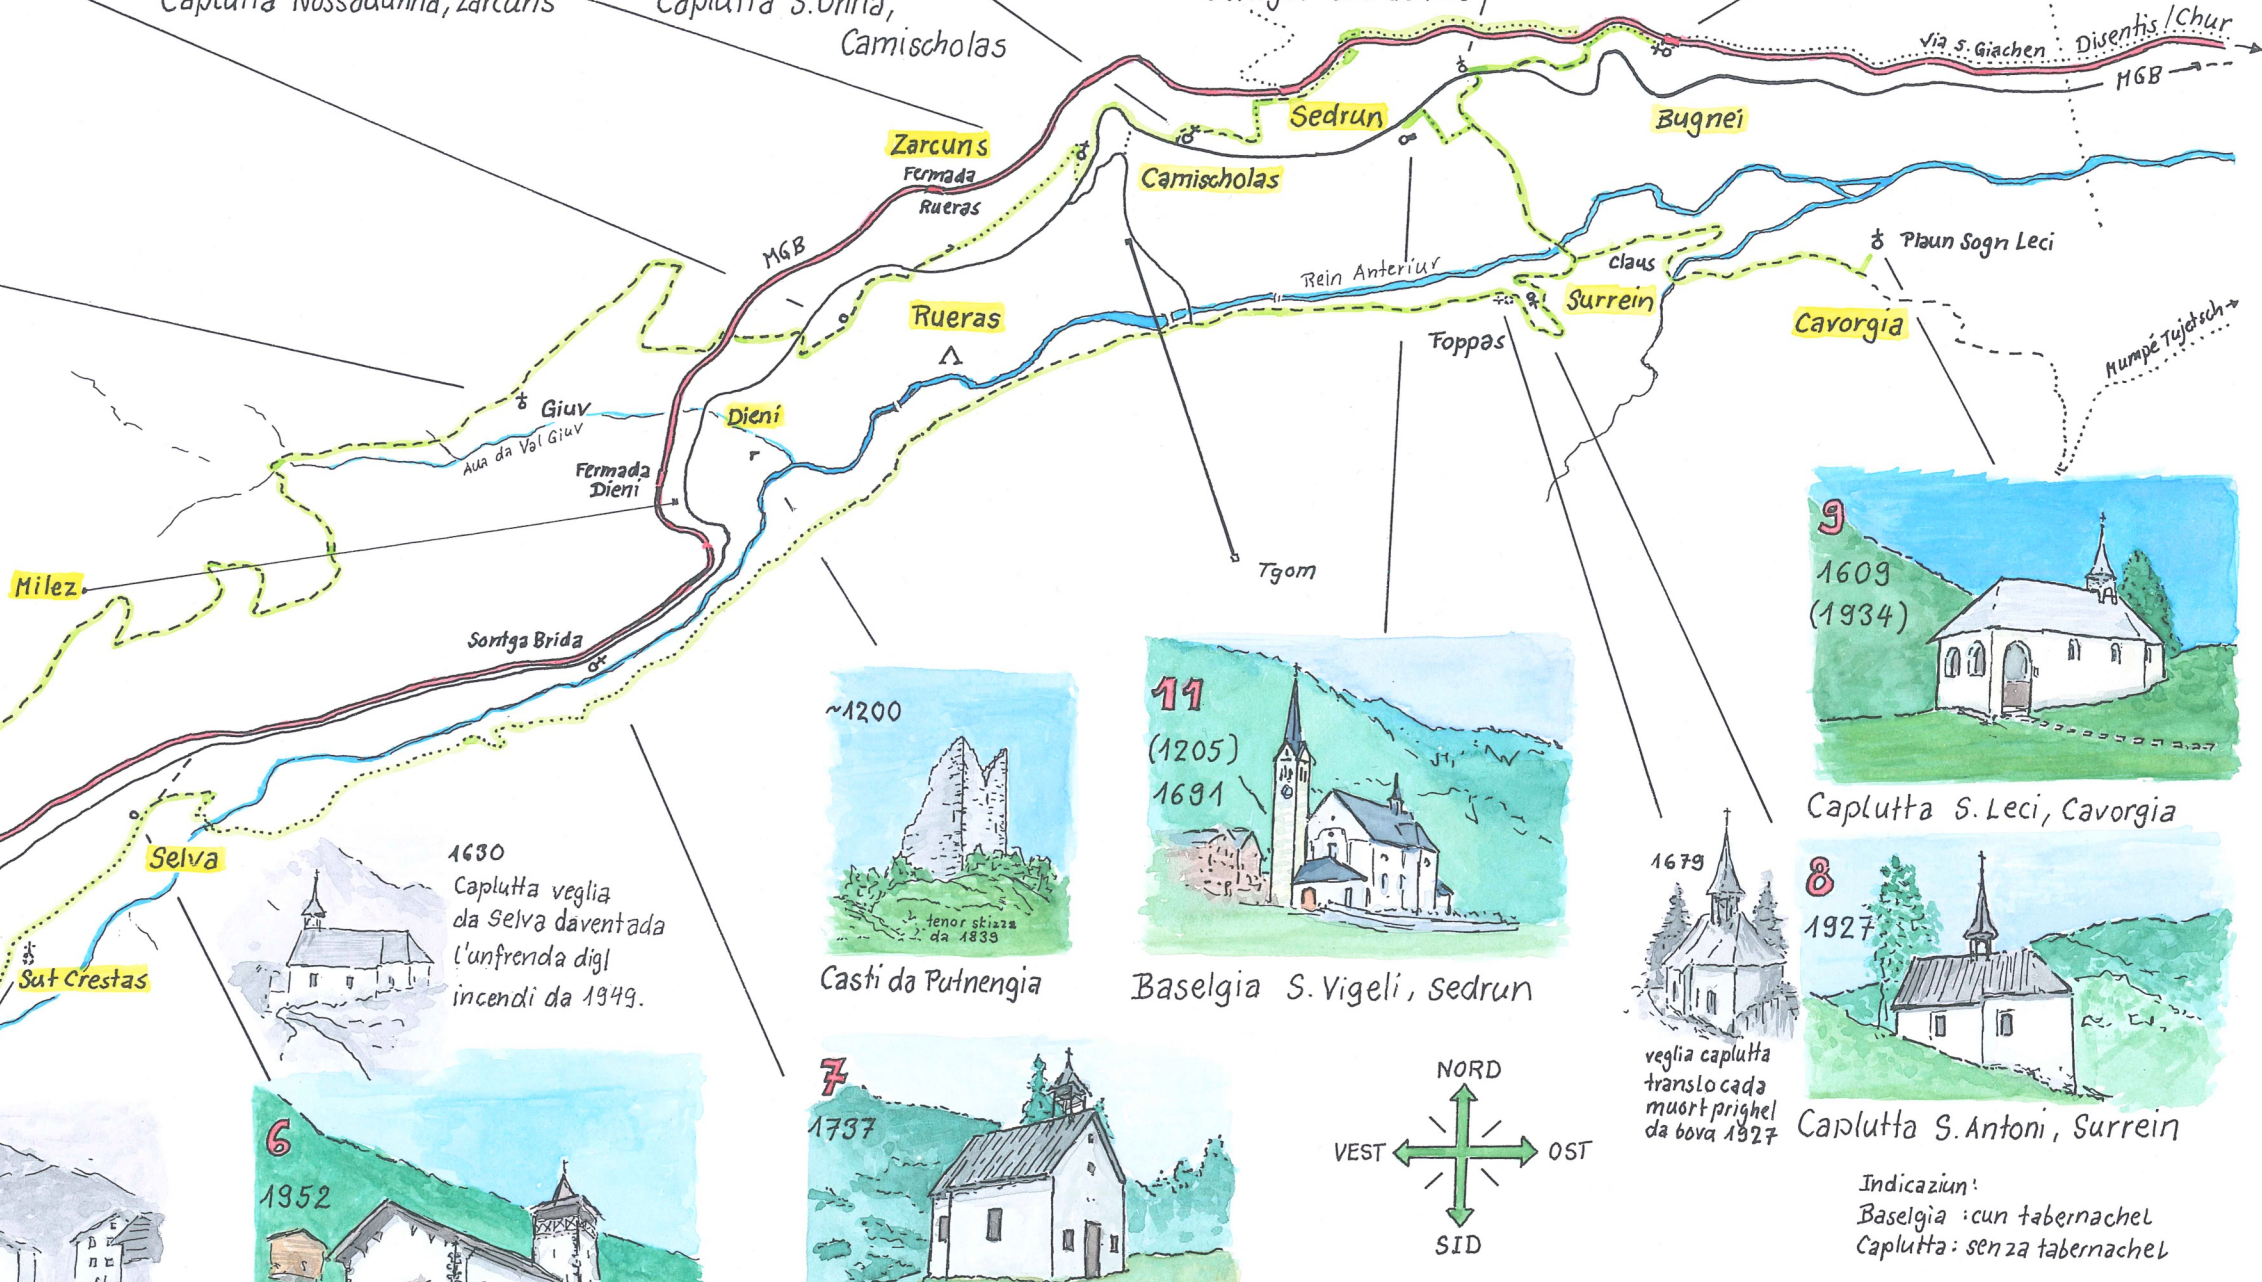

Caplutta Nossadunna, Zarcuns

Caplutta S. Onna, Camischolas

Sontget dils Gadius /

Caplutta S. Brida

9
1609
(1934)